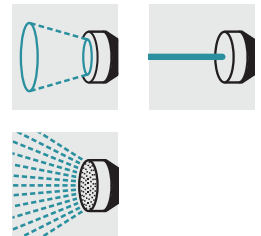

Мултифункционален пистолет за поливане

Мултифункционален пистолет за поливане с 3 вида струя: дъжд, точкова и конусовидна. Благодарение на заключването на спусъка подходящ за продължително поливане на различни растения.

1 Ергономичен регулиращ вентил

- Регулиране на силата на струята с една ръка.

2 Лесно заключване на спусъка

- За удобно и продължително напояване.

3 Три форми на струята с плавно преминаване от една в друга: дъжд, точкова и конусовидна струя

- Идеален за напояване (конусовидна струя и дъжд) и почистване (точкова струя).

4 Самооттичане

- Оптимална защита срещу замръзване.

Мултифункционален пистолет за поливане

Технически данни

Артикулен н-р		2.645-266.0
		4054278047515
Тегло	kg	0,13
Тегло вкл. Опаковка	kg	0,16
Размери (Д x Ш x В)	mm	215 × 57 × 113

Оборудване

Видове струя	3
Заклучване дръжката	■
Регулиращо се количество на водата	■
Функция за самоотичане	■
Конусовидна струя	■
Водна мъгла	-
Хоризонтална плоска струя	-
Аерирана струя	-
Точкова струя	■
Дъжд	■
Вертикална плоска струя	-