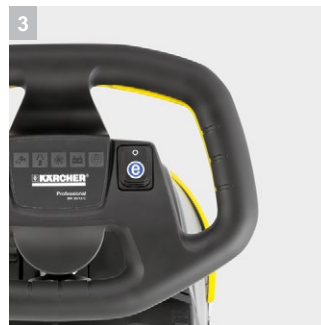

BR 35/12 C Vp Pack

С иновативна технология KART, подпочистващата машина с батерия BR 35/12 C впечатлява с превъзходна подвижност, ниско тегло и висока ефективност на почистване.

1 Въртяща се на +/- 200° глава с четки с KART-технология. Така машината може да се управлява. За комфортно преминаване при завой.

- Екстремно маневрен и ефективен – идеален за много претрупани площи.
- Четката винаги е напречно на посоката на движение.

2 Включвателна мощна литиева батерия на всеки завой.

- Напълно без поддръжка въпреки 3 пъти по-дългата продължителност на експлоатационния живот в сравнение с обичайните батерии.
- Безпроблемно междинно и частично зареждане, в зависимост от нуждите.

BR 35/12 C Vp Pack

- Энергоспестяващ режим ecoefficiency
- Вкл. функция за метене
- Дръжка за управление с регулиране на височината

Технически данни

Артикул н-р	1.783-467.0	
	4054278610146	
Работна ширина на четката	mm	350
Ширина на работа, изсмукване	mm	450
Максимална ефективност за единица площ	m ² /h	1400
Резервоар за прясна/мръсна вода	l	12 / 12
Работен натиска на четката	g/cm ² / kg	80 – 150 / 6 – 12
Брой обороти на четките	об	700 – 1500
Мощност	W	500
Капацитет на батерията	Ah	21
Напрежение на батерията	V	25,2
Тегло (с аксесоари)	kg	36,28
Размери (Д x Ш x В)	mm	930 x 420 x 1100