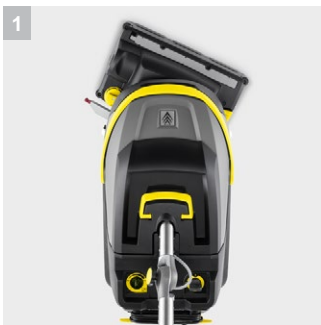

BR 35/12 C Vp Pack

С иновативна технология KART, подпочистващата машина с батерия BR 35/12 C впечатлява с превъзходна подвижност, ниско тегло и висока ефективност на почистване.

1 Въртяща се на +/- 200° глава с четки с KART-технология. Така машината може да се управлява. За комфортно преминаване при завой.

- Екстремно маневрен и ефективен – идеален за много претрупани площи.
- Четката винаги е напречно на посоката на движение.

2 Включвателна мощна литиева батерия на всеки завой.

- Напълно без поддръжка въпреки 3 пъти по-дългата продължителност на експлоатационния живот в сравнение с обичайните батерии.
- Безпроблемно междинно и частично зареждане, в зависимост от нуждите.