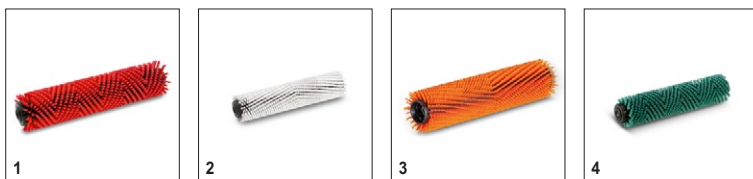

KÄRCHER

1

		Артикулен н-р	Брой	Напрежение на батерията	Капацитет на батерията	Вид на батериите	Цена	
Акумулатори								
Литиево-йонна батерия	1	6.654-294.0	1 част (и)	25,2 V	21 Ah	Без поддръжка		Исклучително лека и издържлива акумулаторна батерия. Възможно е да бъде зареждана частично. Бързо зареждане. ■

■ Включени в комплекта □ Налични аксесоари

BR 35/12 C Bp Pack 1.783-467.0

KÄRCHER

		Артикулен н-р	Твърдост / Тип четка	Дължина	Цвят	Брой	Цена	
Валцови четки								
Ролкова четка	1	4.037-031.0	среден	350 mm	червен	1 част (и)		<input checked="" type="checkbox"/>
	2	4.037-036.0	много мек	350 mm	бял	1 част (и)		<input type="checkbox"/>
	3	4.037-037.0	високо / ниско	350 mm	оранжев	1 част (и)		<input type="checkbox"/>
	4	4.037-038.0	твърд	350 mm	зелен	1 част (и)		<input type="checkbox"/>