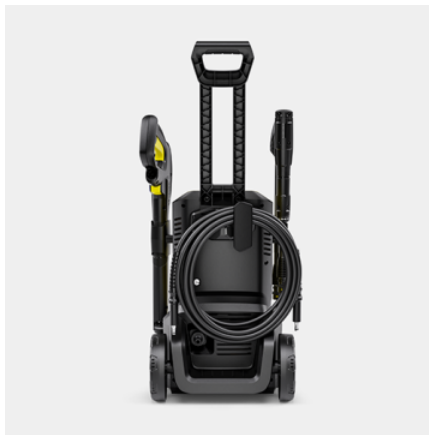

Чисто и подредено

- Съхранявайте маркуча, дюзите, пистолета и кабела по чист и пестящ място начин.