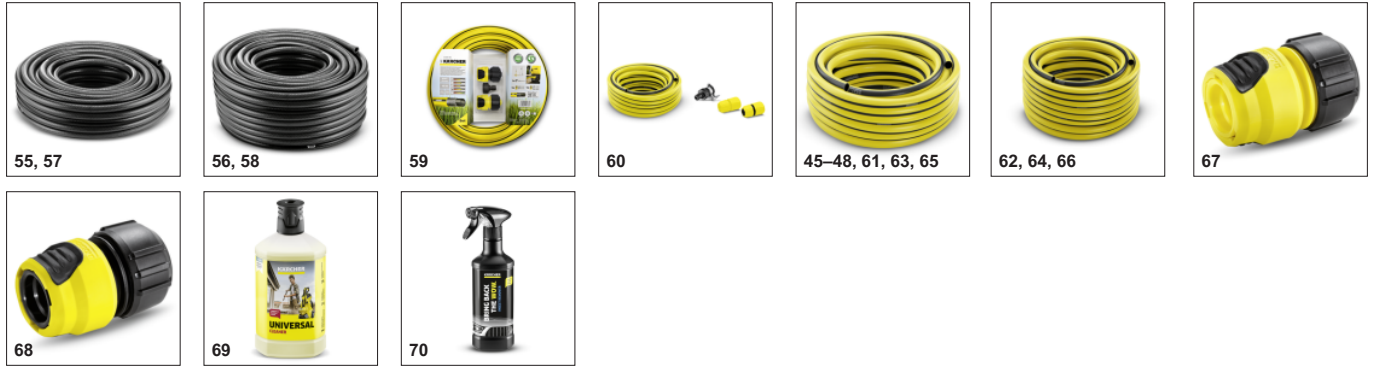

АКСЕСОАРИ ЗА К 5

1.679-600.0

	Артикулен номер		
МАРКУЧИ			
Маркуч PrimoFlex Premium 5/8"-25m	57	2.645-326.0	Иновацията от Kärcher. Много здрав и устойчив на огъване, градинският маркуч Performance Premium. Диаметър: 5/8". Дължина: 25 м. Устойчив на прегъване с технология Kärcher Premium. ☐
Маркуч PrimoFlex Premium 5/8" -50m	58	2.645-327.0	Иновацията от Kärcher. Много здрав и устойчив на огъване, градинският маркуч Performance Premium. Диаметър: 5/8". Дължина: 50 м. Устойчив на прегъване с технология Kärcher Premium. ☐
Присъединителен сет за водоструйки	59	2.645-156.0	Комплект маркучи за почистване под високо налягане или градинско поливане. С 10 m маркуч PrimoFlex® (3/4"), адаптер за кранове G3/4, 1 x универсален конектор за маркуч и универсален конектор с Aqua Stop. ☐
Комплект с маркуч за подаване на вода	60	2.645-258.0	Комплект с маркуч за подаване на вода (за водоструйки, градинско напояване). С 10 m маркуч PrimoFlex® (1/2"), куплунг за маркуч със и без Aqua Stop и универсална връзка за кранове без резба. ☐
Маркуч PrimoFlex® 1/2"- 20 m	61	2.645-138.0	Особено здрав и издръжлив срещу прегъване градински маркуч от серията PrimoFlex® (1/2") с 20 m дължина. С текстилна армировка за защита срещу прегъване. Не съдържа субстанции които са опасни за здравето. Максимално налягане: 24 bar. ☐
Маркуч PrimoFlex® 1/2"- 50 m	62	2.645-139.0	Градински маркуч от серията PrimoFlex® (1/2") и 50 m дължина. С текстилна армировка за защита срещу прегъване. Безопасен за здравето. Максимално налягане: 24 bar. Широк диапазон на температурна устойчивост от -20 до 65° C. ☐
Маркуч PrimoFlex® 5/8"- 25 m	63	2.645-140.0	Градински маркуч от серията PrimoFlex® (5/8") и 25 m дължина. С текстилна армировка за защита срещу прегъване. Безопасен за здравето. Максимално налягане: 24 bar. Широк диапазон на температурна устойчивост от -20 до 65° C. ☐
Маркуч PrimoFlex® 5/8"- 50 m	64	2.645-141.0	Градински маркуч от серията PrimoFlex® (5/8") и 50 m дължина. С текстилна армировка за защита срещу прегъване. Безопасен за здравето. Максимално налягане: 24 bar. Широк диапазон на температурна устойчивост от -20 до 65° C. ☐
Маркуч PrimoFlex® 3/4"- 25 m	65	2.645-142.0	Градински маркуч от серията PrimoFlex® (3/4") и 25 m дължина. С текстилна армировка срещу прегъване. Не съдържа субстанции които са опасни за здравето. Максимално налягане: 24 bar. Широк диапазон на температурна устойчивост от -20 до 65° C. ☐
Маркуч PrimoFlex® 3/4"- 50 m	66	2.645-143.0	Градински маркуч от серията PrimoFlex® (3/4") и 50 m дължина. С текстилна армировка за защита срещу прегъване. Макс. налягане: 24 bar. Широк диапазон на темп. устойчивост от -20 до 65° C. ☐
СИСТЕМИ ЗА СВЪРЗВАНЕ МАРКУЧИ			
Универсален куплунг за маркуч Plus	67	2.645-193.0	Универсален куплунг за маркуч Plus от мека пластмаса за лесен захват и комфортна употреба. Съвместим с всички клик-системи. ☐
Универсален куплунг за маркуч Plus с Aqua Stop	68	2.645-194.0	Универсален куплунг за маркуч Plus с Aqua Stop от мека пластмаса за лесен захват и комфортна употреба. Съвместим с всички клик-системи. ☐
UNIVERSALREINIGER			
Универсален почистващ препарат RM 626	69	6.295-753.0	Мощен универсален почистващ препарат за водоструйки Керхер. С нов активен разтворител на замърсявания, който безпроблемно отстранява със студена вода масла, мазнини и упорити минерални замърсявания. Приложим в дома, градината и автомобила. ☐
FAHRZEUGREINIGUNG UND -PFLEGE			
Препарат за почистване на насекоми RM 618	70	6.295-761.0	Щадящо премахва насекоми от боядисани повърхности, радиаторни решетки, огледала и пластмаса. ☐