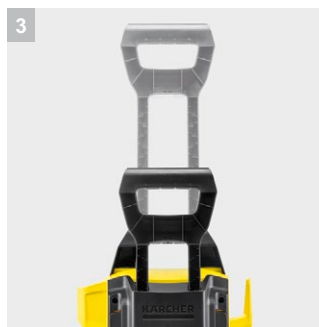

K 3 Power Control

Водоструйката K 3 Power Control с G 120 Q Power control пистолет за високо налягане и струйници, както и с възможност за свързване към приложението Kärcher Home & Garden, което предлага съвети за по-добри резултати в почистването.

2 Power Control пистолет за високо налягане и струйници със система Quick Connect

- Оптималната настройка за всяка повърхност. 3 степени на налягане и една степен на почистващ агент.
- Full Control: дисплеят показва направените настройки

K 3 Power Control

- Power Control пистолет за високо налягане с дисплей за нивото на налягане
- Телескопична дръжка
- Резервоар за почистващ препарат

Технически данни

Артикулен н-р		1.676-100.0
		4054278605166
Налягане	bar / MPa	20 – 120 / 2 – 12
Дебит	l/h	380
Температура на подаване	°C	40
Мощност на свързване	kW	1,6
Вид на тока	V / Hz	220 – 240 / 50 – 60
Тегло без аксесоари	kg	4,39
Размери (Д x Ш x В)	mm	297 x 280 x 677