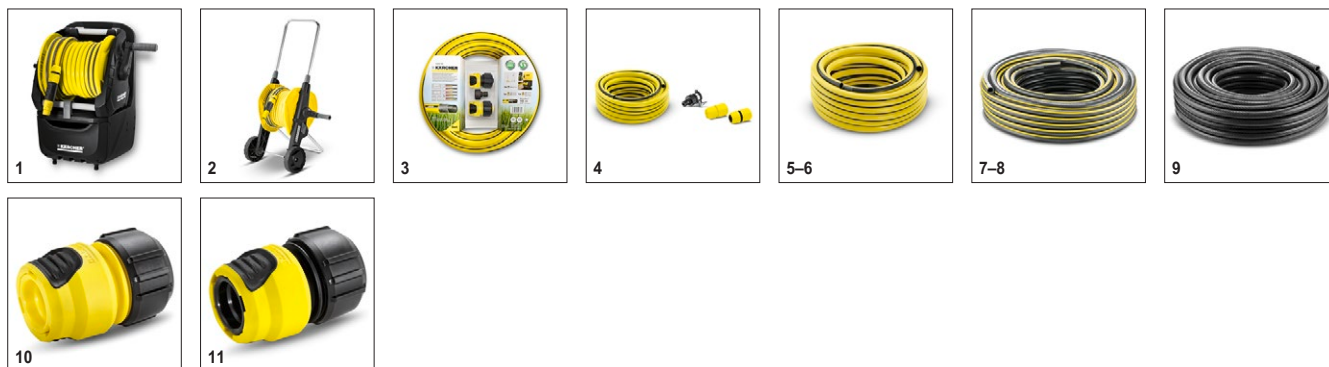

■ Включени в комплекта □ Налични аксесоари

K 3 Power Control 1.676-100.0

KÄRCHER

		Артикулен н-р				Цена	
Стойки и колички за маркучи							
Макара за маркучи Premium HR 7.315 комплект 5/8"	1	2.645-165.0				Станция за напояване със сваляща се макара за маркуч, възможност за съхранение на пръскачки и градински пистолети, както и голямо отделение за съхранение и възможност за фиксиране на тръбни удължители за градински пръскачки. Напълно оборудвана.	<input type="checkbox"/>
Количка за маркучи HT 3.420 комплект 5/8"	2	2.645-167.0				Количка за маркучи с възможност за настройка на височината на дръжката, накрайник под ъгъл, свободно движеща се ръчка и иновативна функция за сгъване за пестене на място при съхранение. Напълно оборудвана.	<input type="checkbox"/>
Маркучи							
Присъединителен сет за водоструйки	3	2.645-156.0				Комплект маркучи за почистване под високо налягане или градинско поливане. С 10 m маркуч PrimoFlex® (3/4"), адаптер за кранове G3/4, 1 x универсален конектор за маркуч и универсален конектор с Aqua Stop.	<input type="checkbox"/>
Комплект с маркуч за подаване на вода	4	2.645-258.0				Комплект с маркуч за подаване на вода (за водоструйки, градинско напояване). С 10 m маркуч PrimoFlex® (1/2"), куплунг за маркуч със и без Aqua Stop и универсална връзка за кранове без резба.	<input type="checkbox"/>
Маркуч PrimoFlex® 1/2" - 20 m	5	2.645-138.0				Особено здрав и издръжлив срещу прегъване градински маркуч от серията PrimoFlex® (1/2") с 20 m дължина. С текстилна армировка за защита срещу прегъване. Не съдържа субстанции които са опасни за здравето. Максимално налягане: 24 bar.	<input type="checkbox"/>
Маркуч PrimoFlex® 3/4" - 25 m	6	2.645-142.0				Градински маркуч от серията PrimoFlex® (3/4") и 25 m дължина. С текстилна армировка срещу прегъване. Не съдържа субстанции които са опасни за здравето. Максимално налягане: 24 bar. Широк диапазон на температурна устойчивост от -20 до 65° C.	<input type="checkbox"/>
Маркуч PrimoFlex Plus 1/2" - 20m	7	2.645-318.0				Гъвкав и изключително устойчив на огъване благодарение на висококачествения многопластов тъкан материал: новият градински маркуч с дължина 20 метра Performance Plus 1/2". Осигурява постоянен воден поток.	<input type="checkbox"/>
Маркуч PrimoFlex Plus 3/4" - 25m	8	2.645-322.0				Лесен за работа, дълготраен и устойчив на атмосферни влияния: градински маркуч с дължина 25 метра Performance Plus 3/4". Гъвкав, ултра здрав и изключително устойчив на извивки - за постоянен воден поток.	<input type="checkbox"/>
Маркуч PrimoFlex Premium 1/2" - 20m	9	2.645-324.0				Иновацията от Kärcher. Много здрав и устойчив на огъване, градинският маркуч Performance Premium. Диаметър: 1/2". Дължина: 20 m. С анти-торсионна технология Kärcher Premium.	<input type="checkbox"/>
Системи за свързване маркучи							
Универсален куплунг за маркуч Plus	10	2.645-193.0				Универсален куплунг за маркуч Plus от мека пластмаса за лесен захват и комфортна употреба. Съвместим с всички клик-системи.	<input type="checkbox"/>
Универсален куплунг за маркуч Plus с Aqua Stop	11	2.645-194.0				Универсален куплунг за маркуч Plus с Aqua Stop от мека пластмаса за лесен захват и комфортна употреба. Съвместим с всички клик-системи.	<input type="checkbox"/>