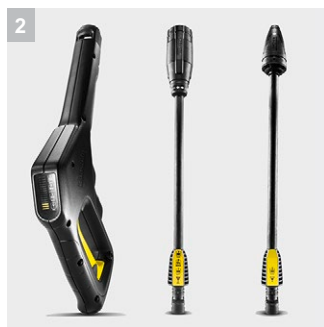

K 3 Power Control

Водоструйката K 3 Power Control с G 120 Q Power control пистолет за високо налягане и струйници, както и с възможност за свързване към приложението Kärcher Home & Garden, което предлага съвети за по-добри резултати в почистването.

2 Power Control пистолет за високо налягане и струйници със система Quick Connect

- Оптималната настройка за всяка повърхност. 3 степени на налягане и една степен на почистващ агент.
- Full Control: дисплеят показва направените настройки

K 3 Power Control

- Power Control пистолет за високо налягане с дисплей за нивото на налягане
- Телескопична дръжка
- Резервоар за почистващ препарат

Технически данни

Артикулен н-р		1.676-100.0
		4054278605166
Налягане	bar / MPa	20 – 120 / 2 – 12
Дебит	l/h	380
Температура на подаване	°C	40
Мощност на свързване	kW	1,6
Вид на тока	V / Hz	220 – 240 / 50 – 60
Тегло без аксесоари	kg	4,39
Размери (Д x Ш x В)	mm	297 x 280 x 677