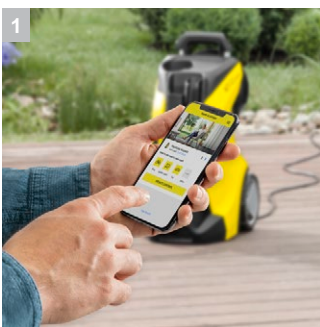

K 3 Power Control

Водоструйката K 3 Power Control с G 120 Q Power control пистолет за високо налягане и струйници, както и с възможност за свързване към приложението Kärcher Home & Garden, което предлага съвети за по-добри резултати в почистването.

2 Power Control пистолет за високо налягане и струйници със система Quick Connect

- Оптималната настройка за всяка повърхност. 3 степени на налягане и една степен на почистващ агент.
- Full Control: дисплеят показва направените настройки