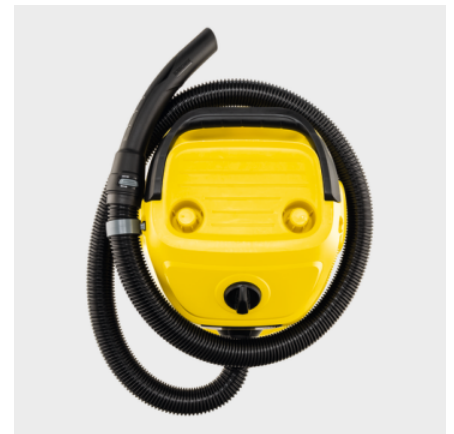

Съхранение на смукателния маркуч върху уреда

- Смукателният маркуч може да се съхранява по начин, който пести място, като се окачи на главата на устройството.
- Интуитивни предпазни механизми за лява и дясна ръка.