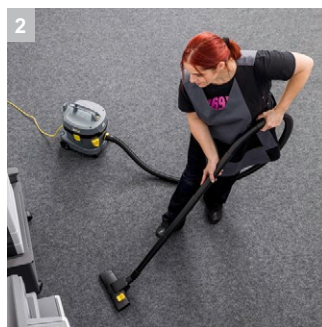

2 Много нисък шум при работа само 61 dB(A)

- Идеален за работа в чувствителни на шум зони и през нощта.
- Ниският шум при работа предпазва потребителя.