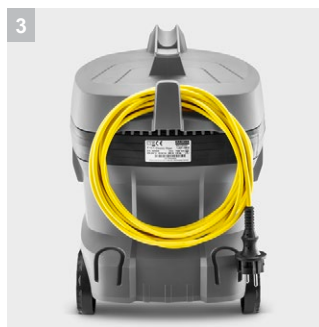

T 11/1 Classic

Ниско тегло, висока мощност на засмукване, много здрава: Нашата суха прахосмукачка T 11/1 Classic съчетава решителни критерии на професионалните потребители в компактна прахосмукачка на атрактивни цени.

1 Ниско тегло

- Лесно принасяне с една ръка над первази и стъпала.
- По-ниско тегло с идентичен обем на контейнера в сравнение с конкурентните модели.

2 Много нисък шум при работа само 61 dB(A)

- Идеален за работа в чувствителни на шум зони и през нощта.
- Ниският шум при работа предпазва потребителя.

T 11/1 Classic

- Изключително съотношение цена-качество
- Опционален HEPA 14 филтър
- Ниско тегло

Технически данни

Артикулен н-р	1.527-197.0	
	4054278731131	
Вид на тока	Ph / V / Hz	1 / 220 – 240 / 50 – 60
Вакуум	mbar / kPa	235 / 23,5
Дебит на въздуха	l/s	40
Обем на контейнера	l	11
Стандартна номинална ширина		DN 35
Дължина на кабела	m	7,5
Ниво на шум	dB(A)	61
Ниво на звукова мощност	dB(A)	74
Тегло	kg	3,92
Размери (Д x Ш x В)	mm	385 x 285 x 385