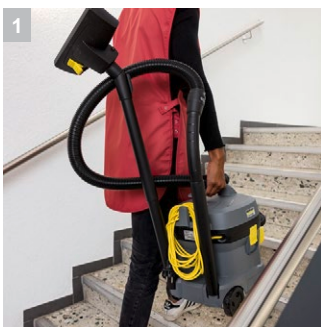

T 11/1 Classic

Ниско тегло, висока мощност на засмукване, много здрава: Нашата суха прахосмукачка T 11/1 Classic съчетава решителни критерии на професионалните потребители в компактна прахосмукачка на атрактивни цени.