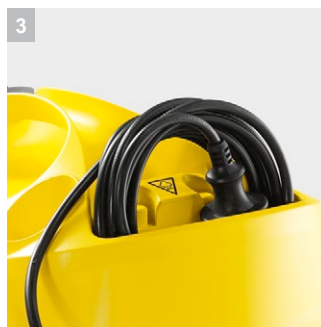

SC 4 Easyfix

Комфортно и непрекъснато почистване с пара: с Парочистачката SC 4 EasyFix с подова дюза EasyFix и свалящ се, с възможност за непрекъснато допълване резервоар за вода.

1 Свалящ се резервоар за вода с възможност за пълнене по всяко време

- За почистване без прекъсване и комфортно доливане на вода.

2 Комплект за почистване на под EasyFix с гъвкав шарнир на подовата дюза и удобно закрепване с велкро на кърпата за под

- Оптимални резултати при почистване на всички видове твърди подови настилки благодарение на ефективната ламелна технология.
- Подмяна на почистващата кърпа без контакт с мръсотията и удобно поставяне на кърпата за под с велкро.

SC 4 Easyfix

- Подвижен резервоар за допълване, за работа без прекъсване
- Място за прибиране на кабела
- С комплект за почистване на под EasyFix

Технически данни

Артикулен н-р	1.512-450.0
	4054278313023
Един резервоар вода почиства повърхност	са. 100
Време за загряване	4
Обем на резервоара/котела	l 0,5 + 0,8 / (свалящ се резервоар)
Максимално налягане на парата	bar 3,5
Консумирана мощност	2000
Вид на тока	1 / 220-240 / 50-60
Дължина на кабела	4
Тегло без аксесоари	4,05
Размери (Д x Ш x В)	380 x 251 x 273