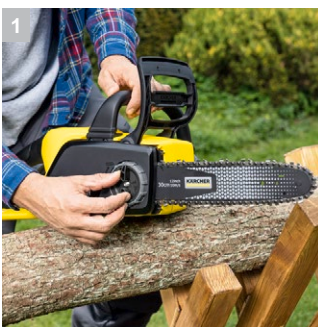

CNS 18-30 Battery

Универсален, перфектен за поддръжка на дървета, удобен за работа: лекия акумулаторен верижен трион CNS 18-30 Battery разполагащ със система за опъване на вериги без инструменти.

1 Система за опъване на веригата без инструменти

- Веригата се опъва единствено с натискането на бутон

2 Автоматично смазване на веригата

- За по-лесна поддръжка на акумулаторния верижен трион

3 Защита от откат

- Веригата спира веднага - за максимална безопасност в случай на откат.

4 Шини на бронята

- Безопасна работа и прецизни разрези

CNS 18-30 Battery

- Идеален за поддръжка на дървета, където клоните са тънки
- Удобен за работа, бързи и лесни настройки
- Спирачка на веригата и безопасно отключване за безопасна употреба