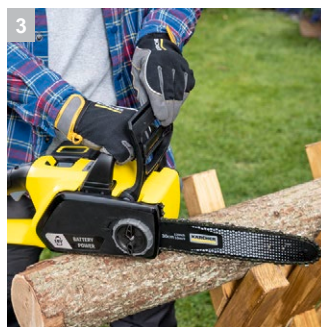

CNS 18-30 Battery

Универсален, перфектен за поддръжка на дървета, удобен за работа: лекия акумулаторен верижен трион CNS 18-30 Battery разполагащ със система за опъване на вериги без инструменти.

1 Система за опъване на веригата без инструменти

- Веригата се опъва единствено с натискането на бутон

2 Автоматично смазване на веригата

- За по-лесна поддръжка на акумулаторния верижен трион

3 Защита от откат

- Веригата спира веднага - за максимална безопасност в случай на откат.

4 Шини на бронята

- Безопасна работа и прецизни разрези

CNS 18-30 Battery

- Идеален за поддръжка на дървета, където клоните са тънки
- Удобен за работа, бързи и лесни настройки
- Спирачка на веригата и безопасно отключване за безопасна употреба