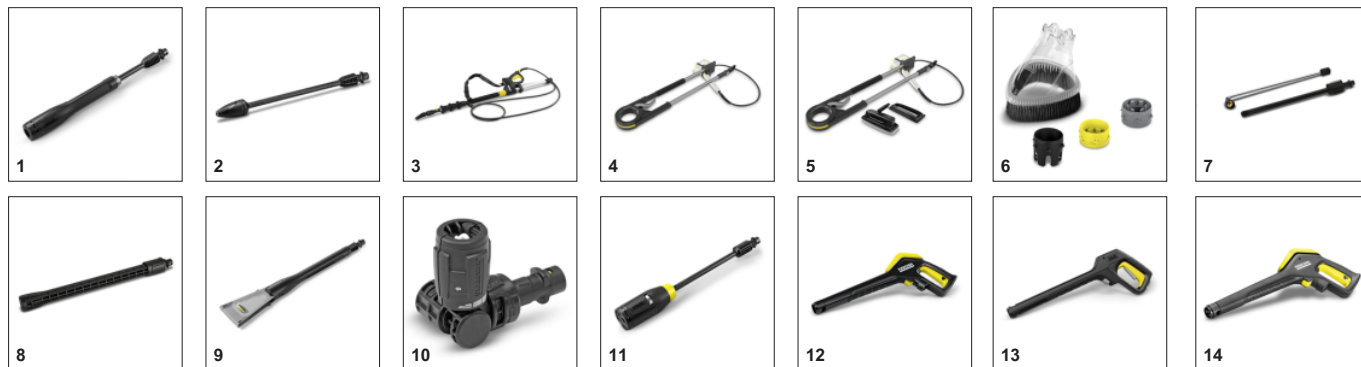

АКСЕСОАРИ ЗА K 5 POWER CONTROL FLEX

1.324-700.0

	Артикулен номер		
СТРУЙНИЦИ			
VP 180	1 2.644-430.0		■
Ротационна дюза DB 145 за K4 – K5	2 2.642-728.0	Струйник с мощна въртяща се дюза Kärcher за водоструйки от клас K 4 и K 5. За упорити замърсявания, включително мъх или захабени повърхности.	■
Телескопичен струйник	3 2.642-347.0	Телескопичен струйник (1,20 м – 4 м) за лесно почистване на труднодостъпни места. С каишка за рамо, байонетна връзка и интегриран, ергономично регулируем спусък. Тегло: 2 кг	□
TLA 4 телескопична пръскачка	4 2.644-190.0	Лесно почистване във (почти) всяка точка: Телескопичната пръскачка лесно достига до трудно достъпни зони благодарение на регулируемия на 180° шарнир.	□
Комплект за почистване на фасади и стъкла	5 2.644-249.0	Комплект, включващ телескопична пръскачка TLA 4 и приставка за почистване на фасади и стъкла. За лесно почистване на трудно достъпни обекти като фасади на къщи или оранжерии.	□
Аксесоар за защита от пръски	6 2.642-706.0	Прозрачен аксесоар, който предпазва от пръски около работния периметър, подходящ за моделите водоструйки на Керхер от K 2 до K 7. Идеален за почистване на ъгли и ръбове.	□
Ъглов струйник	7 2.638-817.0	Много дълъг ъглов струйник (около 1 m), за лесно почистване на труднодостъпни места, като напр. улици на покриви или под автомобил.	□
Едностепенно удължение за струйник	8 2.643-240.0	Удължение за струйник за увеличаване на обсега с 0,4 m. За удобно и ефективно почистване на труднодостъпни места. Подходящо за всички принадлежности на Kärcher.	□
eco!Booster 145	9 2.645-384.0	Идеален за деликатни повърхности – eco!Booster осигурява 50% по-висока ефективност на почистване от стандартния струйник на Kärcher, спестявайки вода, енергия и време.	□
VP 180 S vario power jet short 360° за K2 – K7	10 2.643-254.0	VP 180 S: Vario Power Jet Short 360° с плавно регулиране на налягането и регулируем до 360° шарнир е идеален за почистване на близко намиращи се, труднодостъпни места.	□
MJ 4-in-1	11 2.644-431.0		□
ПИСТОЛЕТИ ВИСОКО НАЛЯГАНЕ			
G 160 Q	12 2.644-327.0	Пистолет за високо налягане за водоструйки Kärcher Power Control и Full Control в класове K 4 до K 5. Показва различните степени на налягане и режима на препаратите на дисплея.	■
G 180 Q PC	13 2.644-434.0		□
Пистолет G 145 Q	14 2.643-634.0	Пистолет за високо налягане с LED дисплей за показване на различните настройки на налягането и режим на почистване. С бързо свързване. За водоструйки на Kärcher от класове K 4 до K 5.	□

■ Включени в комплекта □ Налични аксесоари ○ Почистващи препарати.