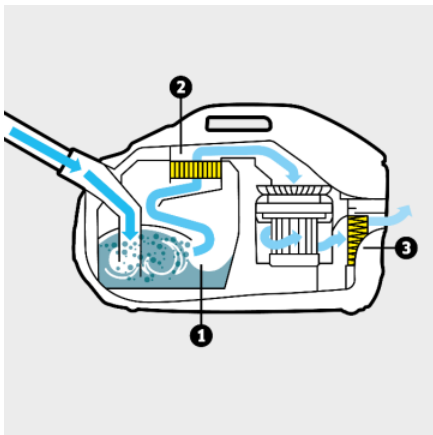

Артикулен номер

1.195-250.0

- Съхранение на аксесоарите върху уреда
- Подходящо за страдащи от алергии

Технически данни

4054278975689

Мощност	Вт	650
Воден филтър	л	2
Радиус на работа	м	10,2
Вид на тока	В / Hz	220 – 240 / 50 – 60
Цвят		Бял
Тегло без аксесоари	кг	7,5
Тегло вкл. Опаковка	кг	10,8
Размери (Д x Ш x В)	мм	532 x 289 x 344

Оборудване

Смукателен маркуч	м	2,1
Дюза за сухо почистване с превключване		■
Дюза за почистване на фуги		■
Дюза за почистване на тапицери		■
Тип НЕРА-филтър		НЕРА 13 филтър
Практична паркинг позиция		■
Съхранение на аксесоарите върху уреда		■
Обезпенител "FoamStop"		■
Предпазен филтър за двигателя		■

■ Включени в комплекта

Многостепенна филтърна система, състояща се от иновативен воден филтър, миеш се междинен филтър и HEPA 13-филтър (EN1822:1998)

- Филтрира 99,95 % от праха във въздуха.
- Грижи се за свеж и чист въздух и за приятен климат в помещението.
- Подходящ за хора с алергии.

Свалящ се воден филтър

- Лесен за пълнене и почистване.

Практична паркинг позиция

- Удобно и бързо поставяне на тръбата с дюзата за почистване на подове при прекъсване на работа.
- Съхранение на уреда без да заема място.