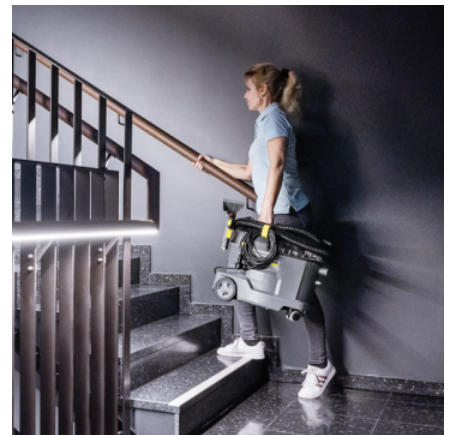

- Включени в комплекта

Исключителен почистващ резултат

- Перфектно дълбоко почистване на текстилни повърхности.
- Бързото съхнене - означава, че повърхностите могат бързо да се използват отново благодарение на отличното обратно засмукване.
- Отличен почистващ резултат с видим ефект преди и след.

Ергономично проектиран и изключително къс накрайник за тапицерия

- Дръжката и превключвателите за налягане могат да се управляват само с един пръст.
- Практичната форма на копчето позволява различни позиции на задържане.
- Накрайникът с червена дюза осигурява ефективна консумация на вода.

Лек и компактен, здрав дизайн

- Лесно пренасяне с една ръка над первази и стъпала.
- Проектиран за продължителни периоди на употреба без умора.
- Дългият експлоатационен живот гарантира висока ефективност.