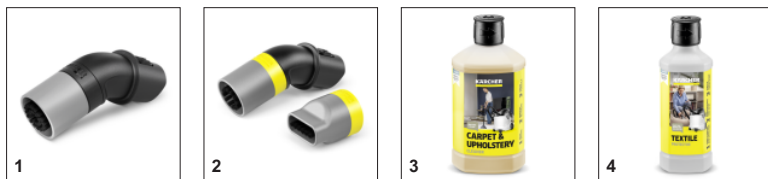

АКСЕСОАРИ ЗА SE 2 SPOT CARE

1.081-420.0

	Артикулен номер		
СМУКАЧКИ			
Дюзки			
Brush Spot SE 2, SE 3-18	1	2.863-386.0	☒
Специални приложения			
Shoe!Cleaner SE 3-18 Compact	2	2.863-369.0	☐
Бързо почистване на обувки без капки: Shoe!cleaner е перфектният аксесоар за SE 3-18 Compact спрей екстрактор за цялостно и удобно почистване на спортни и ежедневни обувки.			
TEPPICH- UND POLSTERREINIGUNG			
Препарат за килими и тапицерии RM 519	3	6.295-771.0	☐
Течен препарат за междинно почистване с формула за бързо изсъхване. Подходящ за мокети, килими, тапицерии, автомобилни седалки и др.			
TEXTILPFLEGE			
Препарат за импрегниране на текстилни повърхности Care Tex RM 762	4	6.295-769.0	☐
Високоэффективна защита с продължително действие за всички текстилни повърхности. Килимите, тапицерията и автомобилните седалки придобиват защитен филм, който отблъсква замърсяванията. Така почистването с прахосмукачка става по-лесно и ефективно.			

☒ Включени в комплекта
☐ Налични аксесоари
☐ Почистващи препарати.